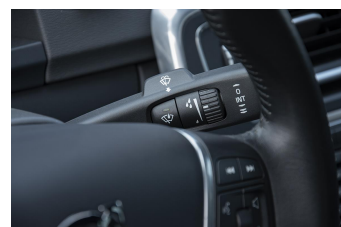

LED dagrijverlichting  
 Luxury Line (Line-3)  
 Park Assist Camera achter (790)  
 Park Assist achter (529)  
 Park Assist voor en achter (691)  
 Personal Car Communicator (PCC) incl. Keyless drive (583)  
 R-Design Lederen bekleding in Offblack met contrasterend stiksel (3T60)  
 R-Design exterieur  
 Regensensor (370)  
 Scandinavian Line (LINE-5)  
 Sensus Connect met High Performance audio (935)  
 Sensus Connect met Premium Audio by Harman Kardon (934)  
 Sensus navigatie (255)  
 Side Impact Protection System  
 Sportstoelen  
 Sportstuur  
 Start/Stop systeem  
 Tylosand T-Tec/Textiel bekleding (3601)  
 VOLVO S60 2.0 T6 306 P K AWD R-DESIGN  
 Verlaagd sportchassis (026)  
 Verstelbare lendesteunen voor (629)  
 Verwarmbaar stuurwiel (869)  
 Verwarmbare achterbank (752)  
 Verwarmbare ruitersproeierkoppen (602)  
 Verwarmbare voorstoelen (011)  
 Winter Line (LINE-6)  
 Achterbank in delen neerklapbaar  
 Alarm klasse 1 (startblokkering)  
 Audioinstallatie met CD-speler  
 Bandenspanningscontrolesysteem  
 Bestuurdersairbag  
 Bi-xenon koplampen  
 Boordcomputer  
 Buitenspiegels elektrisch verstel- en verwarmbaar  
 Centrale deurvergrendeling met afstandsbediening  
 Connected services  
 Cruise control adaptief  
 Cruise control adaptief met Stop&Go  
 Electronic climate controle  
 Elektrische ramen voor en achter  
 Grootlichtassistent  
 Hill hold functie  
 Hoofd airbag(s) achter