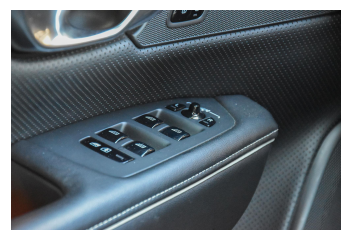

Parkeer pakket
R-Design exterieur
Regensensor
Schakelpaddles voor automatische transmissie (873)
Side Impact Protection System
Start/Stop systeem
VERSATILITY LINE (LINE-07)
Visual Park Assist (incl. 360° view) met Front "Fisheye" view (139)
Achteropkomend verkeer waarschuwing
Achteruitrij assistent
Aluminium interieur afwerking
Armsteun achter
Armsteun voor
Audio installatie
Bandenspanningscontrolesysteem
Bestuurdersairbag
Binnenspiegel automatisch dimmend
Boordcomputer
Bots herkenning en activatie
Buitenspiegel(s) automatisch dimmend
Buitenspiegels elektrisch verstel- en verwarmbaar
Centrale deurvergrendeling met afstandsbediening
Chroom delen exterieur
Cruise control adaptief met Stop&Go en stuurhulp
Dimlichten automatisch
Dodehoek detectie
Electronic climate controle
Elektrisch bedienbare achterklep met sensorsturing
Elektrisch verstelbare stoel(en) met geheugen
Elektrische ramen voor en achter
Grootlichtassistent
Hill hold functie
Hoofd airbag(s) achter
Hoofd airbag(s) voor
Keyless entry
Keyless start
Kinderzitje(s) geïntegreerd in achterbank
Knie airbag(s)
Koplampen adaptief
Lederen interieur delen
Lederen sportstuur
Lederen stuurwiel en versnellingspook
Lederen/alcantara bekleding