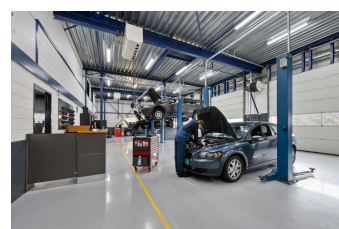

VOLVO XC40 1.5 T5 TWIN ENGINE R- DESIGN

€ 28.950,00

Kenteken	T279RD	Kleur	Thunder Grey
Km stand	108.153 km	BTW/Marge	Marge
Deel 1	2020	Vermogen	pk
Brandstof	BENZINE / ELEKTRISCH	Versnellingsbak	AUTOMAAT

Uitrusting

Accu: **11 kWh**

CO₂-uitstoot (NEDC): **41 g/km**

Emissieklasse: **Euro 6d-TEMP**

Motorrijtuigenbelasting: € 307 - € 335 per kwartaal

Beschikbare afleverpakketten:

- **Van Tilburg beloftes (inbegrepen):**

Afleveringsbeurt volgens VOLVO standaard

Nieuwe APK keuring

6 maanden Bovag garantie

Brandstoftank half gevuld

1 jaar Pechhulp NL en Europa

Klantenkaart

Compleet gepoetst van binnen en buiten

Kortingskaart van 10% op de 1ste onderhoudsbeurt

Uitgebreide persoonlijke aflevering

Dit afleverpakket bevat: Nieuwe APK

- **BOVAG 12 MAANDEN (zonder meerprijs):** Dit afleverpakket bevat

(in plaats van afleverpakket "Van Tilburg beloftes"): BOVAG garantie (12 maanden); BOVAG 40-Puntencheck; BOVAG Afleverbeurt;

Nieuwe APK

EU verantwoordelijke: Volvo Nederland B.V. Postbus 16 4153 ZG Beesd, NL
0345-688888 contact.vcnl@volvocars.com

12,3" digitaal instrumentenpaneel

Achterspoiler in carrosseriekleur

Adaptief TFT Crystal instrumentenpaneel

Apple CarPlay & AndroidAuto

Armsteun voor en achter met bekerhouders

Audiobediening in stuurwiel

Automatisch dimmende binnen- en buitenspiegels

Boordcomputer