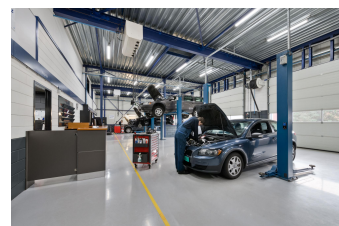

VOLVO XC60 2.0 T8 AWD RECHARGE

DARK LUCHTVERING

€ 59.950,00

Kenteken		Kleur	SILVER DAWN (735)
Km stand	19.122 km	BTW/Marge	Marge
Deel 1	2025	Vermogen	pk
Brandstof	BENZINE / ELEKTRISCH	Versnellingsbak	AUTOMAAT

Uitrusting

Accu: **19 kWh**

CO₂-uitstoot (WLTP): **22 g/km**

Emissieklasse: **Euro 6d-TEMP**

Motorrijtuigenbelasting: **€ 414 - € 453** per kwartaal

Beschikbare afleverpakketten:

- **Van Tilburg beloftes (inbegrepen):**

Afleveringsbeurt volgens VOLVO standaard

Nieuwe APK keuring

6 maanden Bovag garantie

Brandstoftank half gevuld

1 jaar Pechhulp NL en Europa

Klantenkaart

Compleet gepoetst van binnen en buiten

Kortingskaart van 10% op de 1ste onderhoudsbeurt

Uitgebreide persoonlijke aflevering

Dit afleverpakket bevat: Nieuwe APK

- **BOVAG 12 MAANDEN (zonder meerprijs):** Dit afleverpakket bevat

(in plaats van afleverpakket "Van Tilburg beloftes"): BOVAG garantie (12 maanden); BOVAG 40-Puntencheck; BOVAG Afleverbeurt;

Nieuwe APK

EU verantwoordelijke: Volvo Nederland B.V. Postbus 16 4153 ZG Beesd, NL 0345-688888 contact.vcnl@volvocars.com

12,3" digitaal instrumentenpaneel

Achterspoiler in carrosseriekleur

Adaptief TFT Crystal instrumentenpaneel

Adaptieve Cruise Controle

Apple CarPlay & AndroidAuto

Armsteun voor en achter met bekerhouders

Automatisch dimmende binnen- en buitenspiegels

DAB+ Digital Audio Broadcasting