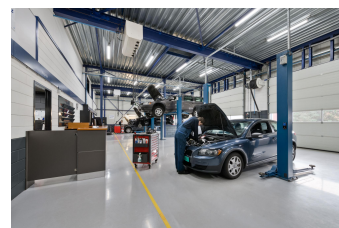

VOLVO XC40 2.0 B4 PLUS BLACK EDITION

€ 57.950,00

Kenteken		Kleur	Vapour (740)
Km stand	12 km	BTW/Marge	BTW
Deel 1	2026	Vermogen	197pk
Brandstof	BENZINE	Versnellingsbak	AUTOMAAT

Uitrusting

CO₂-uitstoot (WLTP): **152 g/km**

Emissieklasse: **Euro 6d-TEMP**

Motorrijtuigenbelasting: **€ 280 - € 306** per kwartaal

Beschikbare afleverpakketten:

- **Van Tilburg beloftes (inbegrepen):**

Afleveringsbeurt volgens VOLVO standaard

Nieuwe APK keuring

6 maanden Bovag garantie

Brandstoftank half gevuld

1 jaar Pechhulp NL en Europa

Klantenkaart

Compleet gepoetst van binnen en buiten

Kortingskaart van 10% op de 1ste onderhoudsbeurt

Uitgebreide persoonlijke aflevering

Dit afleverpakket bevat: Nieuwe APK

- **BOVAG 12 MAANDEN (zonder meerprijs):** Dit afleverpakket bevat (in plaats van afleverpakket "Van Tilburg beloftes"): BOVAG garantie (12 maanden); BOVAG 40-Puntencheck; BOVAG Afleverbeurt; Nieuwe APK

EU verantwoordelijke: Volvo Nederland B.V. Postbus 16 4153 ZG Beesd, NL 0345-688888 contact.vcnl@volvocars.com

Achterspoiler in carrosseriekleur

Adaptief TFT Crystal instrumentenpaneel

Adaptieve Cruise Controle

Apple CarPlay & AndroidAuto

Armsteun voor en achter met bekerhouders

Audiobediening in stuurwiel

Automatisch dimmende binnen- en buitenspiegels

Bagageafdekking

Boordcomputer