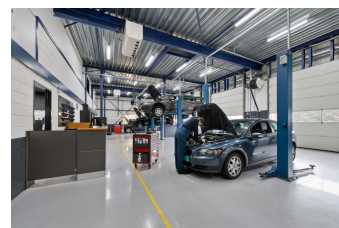

VOLVO XC40 P6 RECHARGE PRO / TREKHAAK

€ 32.950,00

Kenteken	S265GR	Kleur	Onyx Black
Km stand	50.088 km	BTW/Marge	BTW
Deel 1	2023	Vermogen	pk
Brandstof	ELEKTRISCH	Versnellingsbak	AUTOMAAT

Uitrusting

19" 5-Spaaks Black / Diamond Cut velgen met 235/50 R19 banden (922)
2-zone Electronic Climate Control met gekoeld dashboardkastje (007)
Anti Blokkeer Systeem
Anti doorSlip Regeling
Apple Carplay/Android Auto
Automatisch dimmende buitenspiegels (169)
Autonomous Emergency Braking
Bluetooth telefoonvoorbereiding
Brake Assist System
Connect MicroTech / Nubuck textiel bekleding (R980)
DAB ontvanger
Dak uitgevoerd in Ice White Solid (161)
Draadloos telefoon opladen (918)
Elektronisch Stabiliteits Programma
Elektronische remkrachtverdeling
Extra getint glas achterportieren en achterraut (179)
LED achterlichten
LED dagrijverlichting
LED mistlampen voor (016)
Onyx Black metallic (717)
Parkeerverwarming met timer (273)
Regensensor
Roll Stability Control
Sportstuur