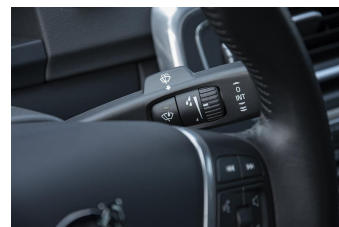

Koplampreinigingsinstallatie (065)
LED dagrijverlichting
Park Assist achter (529)
Park Assist camera (790)
Park Assist voor (691)
Parkeerverwarming incl.timer (273)
Personal Car Communicator (PCC) incl. Keyless drive (583)
Regensensor (370)
Scandinavian Line (LINE-5)
Sensus Connect Premium Audio (934)
Sensus navigatie (255)
Side Impact Protection System
Start/Stop systeem
Verstelbare lendesteunen voor (629)
Verwarmbaar stuurwiel (869)
Verwarmbare achterbank (752)
Verwarmbare ruitersproeierkoppen (602)
Verwarmbare zitplaatsen voor (011)
Achterbank in delen neerklapbaar
Alarm klasse 1 (startblokkering)
Aluminium interieur afwerking
Audioinstallatie met CD-speler
Bandenspanningscontrolesysteem
Bestuurdersairbag
Boordcomputer
Buitenspiegels elektrisch verstel- en verwarmbaar
Centrale deurvergrendeling met afstandsbediening
Connected services
Cruise control adaptief
Electronic climate controle
Elektrische ramen voor en achter
Grootlichtassistent
Hill hold functie
Hoofd airbag(s) achter
Hoofd airbag(s) voor
Lederen bekleding
Lederen stuurwiel
Lederen versnellingspook
Multimedia-voorbereiding
Passagiersairbag
Rijstrooksensoren
Spraakbediening
Stuur verstelbaar